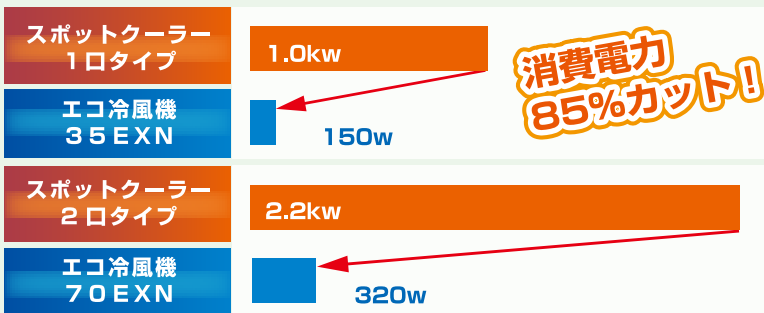

全機種リモコン付

図は 70EXN

当社計測

こんな場所に 提案します！

- ・生産工場
- ・自動車整備工場
- ・ゴルフ練習場
- ・ビアガーデン
- ・駅構内／道の駅
- ・スポーツ施設
- ・ビニールハウス
- ・ショッピングモール
- ・倉庫
- ・市場
- ・葬儀
- ・建設
- ・祭り
- ・学校
- ・会館
- ・商店

驚きのコストパフォーマンス

- 消費電力がエアコンのわずか15% だけなので、高騰した電気料金を節約します。
- 取付け工事費がかかりません。