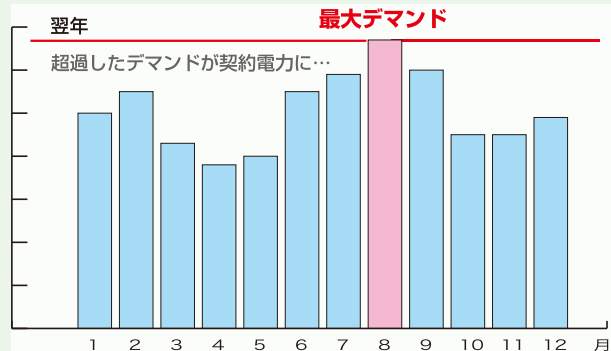

最大デマンドが1年間の基本料金を決定します。