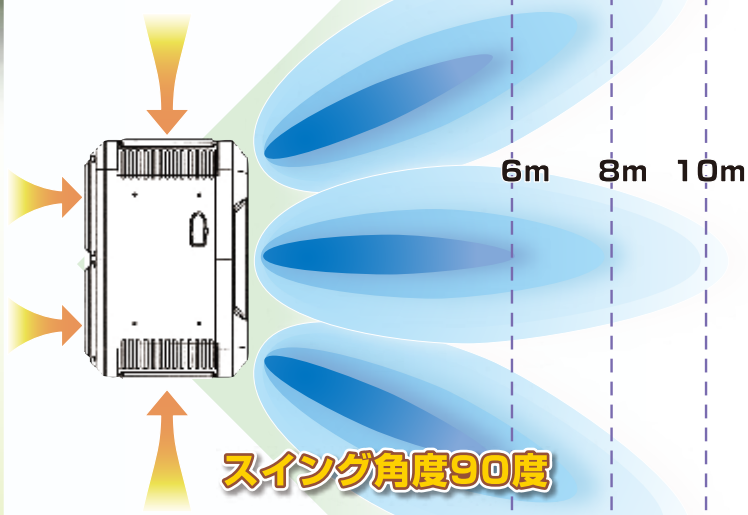

全機種リモコン付

図は 70EXN