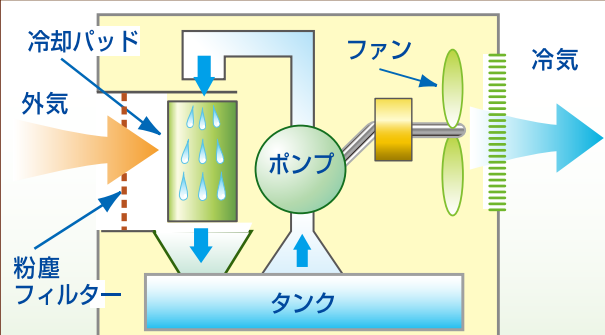

スタンダードタイプ

70EXN

大容量タイプ

オートスイング機能で広範囲をクールダウン!

風量を3段階(強・中・弱)に調節可能!

マイナスイオン発生装置付で空気を快適に!

圧縮機を使用しない為、廃熱無し!

冷える仕組み!

全機種リモコン付

図は 70EXN

当社計測

こんな場所に 提案します！

- ・生産工場
- ・自動車整備工場
- ・ゴルフ練習場
- ・ビアガーデン
- ・駅構内／道の駅
- ・スポーツ施設
- ・ビニールハウス
- ・ショッピングモール
- ・倉庫
- ・市場
- ・葬儀
- ・建設
- ・祭り
- ・学校
- ・会館
- ・商店

驚きのコストパフォーマンス

- 消費電力がエアコンのわずか15% だけなので、高騰した電気料金を節約します。
- 取付け工事費がかかりません。